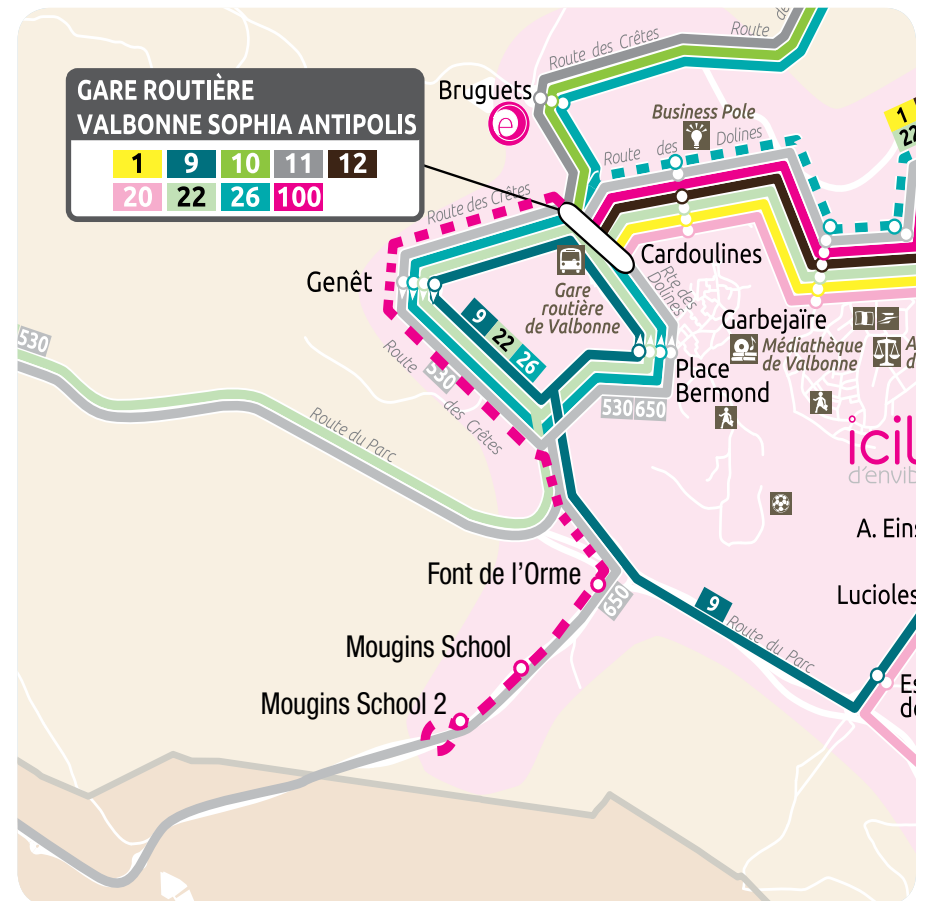

45€ tarif mensuel
365€ tarif annuel

envibus.fr

CIRCUITS SANS RÉSERVATION :

DU **LUNDI AU VENDREDI** TOUTE L'ANNÉE

Gare Routière VSA	7:40	8:00	8:20	8:40	9:00	9:20	9:40	10:00	10:20	10:40
Font de l'Orme	7:46	8:06	8:29	8:49	9:06	9:26	9:46	10:06	10:26	10:46
Mougins School 2	7:47	8:07	8:30	8:50	9:07	9:27	9:47	10:07	10:27	10:47

En dehors des heures référencées sur ces tableaux, **Icilà d'Envibus** vous transporte **en temps réel**, dans la zone du Parc de Sophia, sur simple appel **au 04.92.19.76.33**

Mougins School 2	16:30	17:00	17:30	18:00	18:30	19:00
Font de l'Orme	16:31	17:03	17:33	18:03	18:33	19:03
Gare Routière VSA	16:40	17:15	17:45	18:15	18:45	19:15