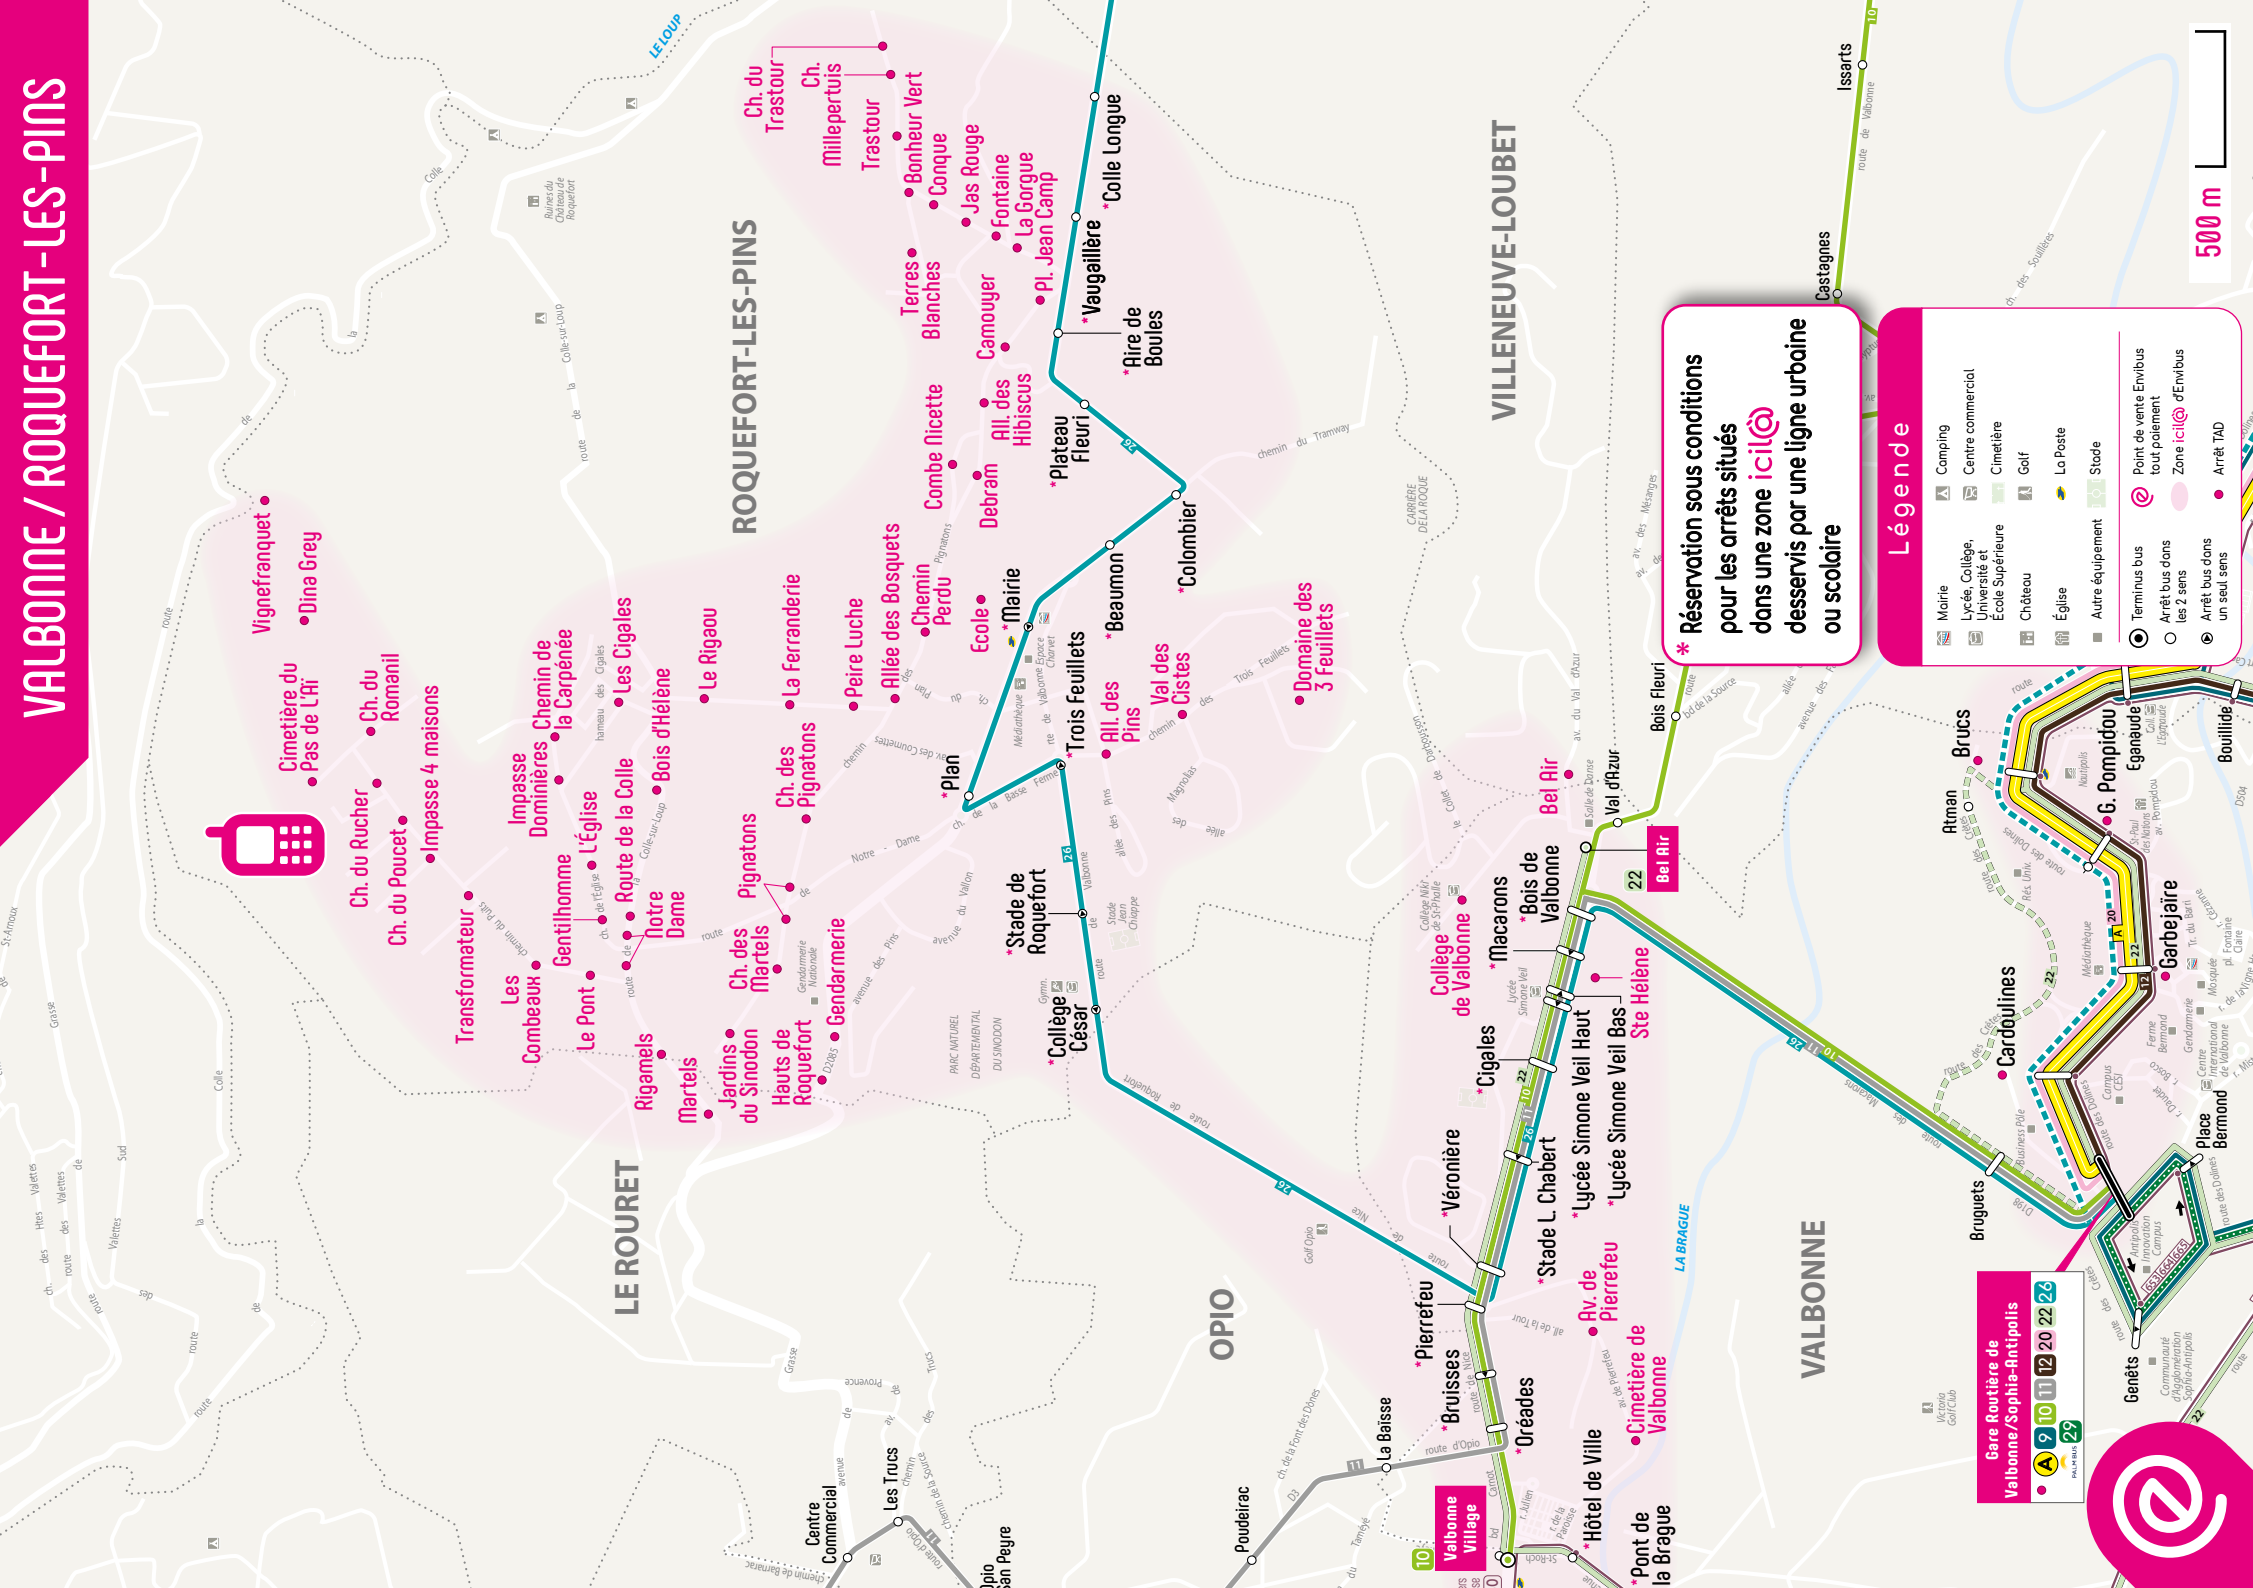

SI VOUS VOYAGEZ SUR LES COMMUNES SUIVANTES :

Caussols • Châteauneuf • Cipières • Courmes • Gourdon
Gréolières • La Colle-sur-Loup • Le Bar-sur-Loup
Le Rouret • Opio • Roquefort-les-Pins • St-Paul-de-Vence
Tourrettes-sur-Loup • Valbonne • Villeneuve-Loubet

COMMUNAUTÉ
D'AGGLOMÉRATION
SOPHIA ANTIPOLIS

envibus.fr

VALBONNE / ROQUEFORT-LES-PINS

- Vignerfranquet
- Cimetière du Pas de l'Hi
- Dina Grey
- Ch. du Rucher
- Ch. du Romanil
- Impasse 4 maisons
- Transformateur
- Les Combeaux
- Gentilhomme
- Le Pont
- Rigemais
- Martels
- Jardins du Sinodon
- Hauts de Roquefort
- Gendarmerie
- Impasse Dominères
- Chemin de la Carpenée
- L'Église
- Route de la Colle
- Notre Dame
- Ch. des Martels
- Ch. de Pignatons
- Ch. des Pignatons
- Ch. de la Ferranderie
- Peire Luche
- Allée des Bosquets
- Chemin Perdu
- Debram
- Ecole
- Mairie
- Trois Feuilllets
- All. des Pins
- Val des Cistes
- Domaine des 3 Feuilllets

ROQUEFORT-LES-PINS

- Ch. du Trastour
- Millepertuis
- Trastour
- Bonheur Vert
- Conque
- Jas Rouge
- Fontaine
- La Gorgue
- Pl. Jean Camp
- Vaugaière
- Colle Longue
- Aire de Boules
- Columbier
- Beaumont
- Camouyer
- Blanches
- Terres
- Combe Nicette
- Plateau Fleuri

Bare Routière de Valbonne/Sophie-Antipolis

9 10 11 12 20 22 26

29

500 m